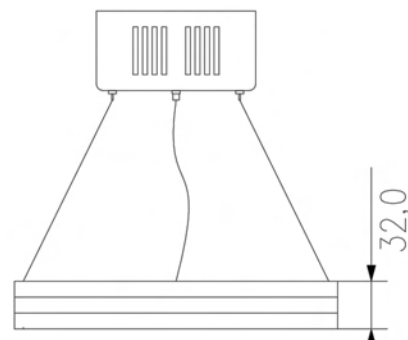

DISEGNI MECCANICI – MECHANICAL DRAWING

QUADRA SOSPENSIONE