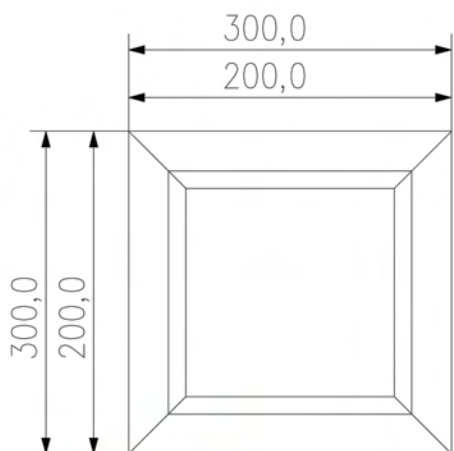

DISEGNI MECCANICI – MECHANICAL DRAWING

QUADRA SOSPENSIONE