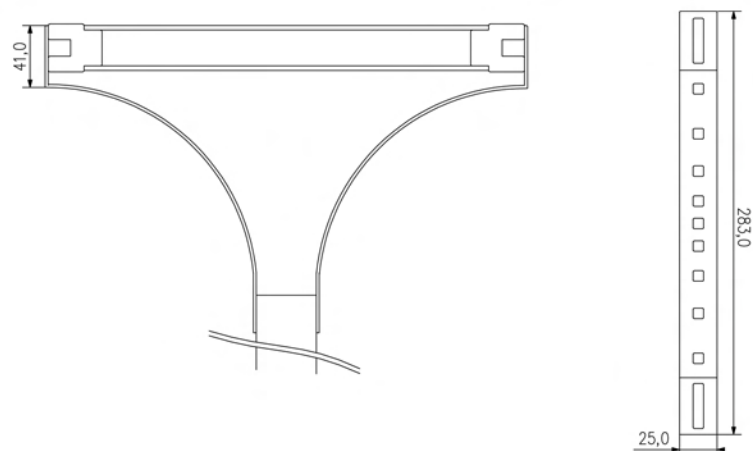

QUADRA

Lampada a LED in alluminio estruso anodizzato e copertura in acrilico satinato. Ideale come sorgente di luce, complemento d'arredo e illuminazione d'interni.

Le lampade della serie QUADRA sono disponibili con montaggio a sospensione, a parete, a tesata o a terra con differenti temperature di colore: 3000K, 4300K, 5500K e mono oppure biemissione. Bassi consumi energetici.

DISEGNI MECCANICI – MECHANICAL DRAWING

QUADRA SOSPENSIONE

QUADRA PARETE

DISEGNI MECCANICI – MECHANICAL DRAWING

QUADRA TERRA

QUADRA TESATA

COME ORDINARE – ORDER CODE

♦ COLORE LED / LED COLOUR

♦ OTTICA / OPTIC

♦ MONTAGGIO / ASSEMBLY OPTION

♦ LATO IN CM / LATE CM

♦ LATO IN CM / LATE CM

CARATTERISTICHE TECNICHE – TECHNICAL CHARACTERISTICS

Prodotto Product	QUADRA (20 x 20 cm)			QUADRA (30 x 30 cm)		
Numero LED LED Number	105			168		
Luminosità Brightness	765 lm*	708 lm*	652 lm*	1224 lm*	1134 lm*	1043 lm*
Alimentazione Input Voltage	24Vdc			24Vdc		
Consumo Consumption	8W			15W		

MONOEMISSIONE

Prodotto Product	QUADRA (20 x 20 cm)			QUADRA (30 x 30 cm)		
Numero LED LED Number	105 + 105			168 + 168		
Luminosità Brightness	765 lm*	708 lm*	652 lm*	1224 lm*	1134 lm*	1043 lm*
Alimentazione Input Voltage	24Vdc			24Vdc		
Consumo Consumption	16W			30W		