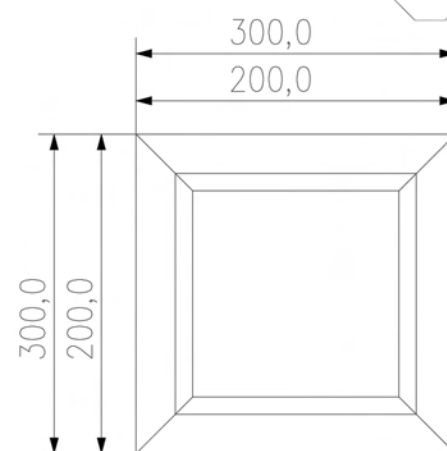

QUADRA PARETE