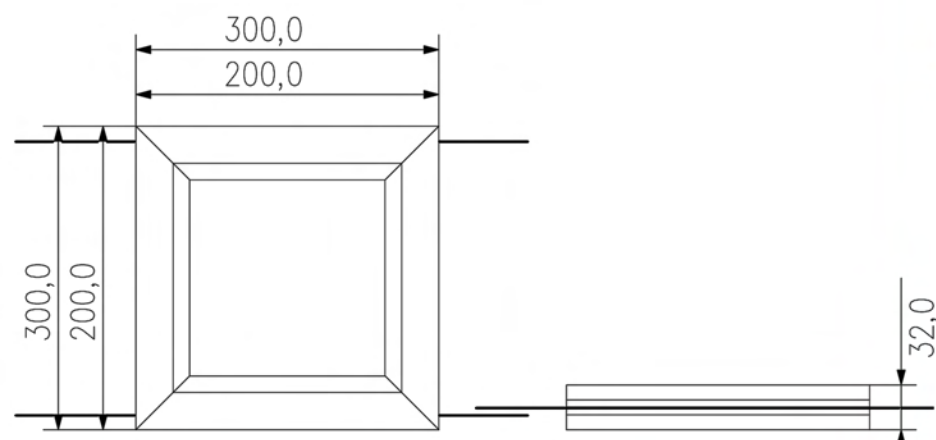

QUADRA TESATA

COME ORDINARE – ORDER CODE

♦ COLORE LED / LED COLOUR

♦ OTTICA / OPTIC

♦ MONTAGGIO / ASSEMBLY OPTION

♦ LATO IN CM / LATE CM

♦ LATO IN CM / LATE CM

CARATTERISTICHE TECNICHE – TECHNICAL CHARACTERISTICS

Prodotto Product	QUADRA (20 x 20 cm)			QUADRA (30 x 30 cm)		
Numero LED LED Number	105			168		
Luminosità Brightness	765 lm*	708 lm*	652 lm*	1224 lm*	1134 lm*	1043 lm*
Alimentazione Input Voltage	24Vdc			24Vdc		
Consumo Consumption	8W			15W		

MONOEMISSIONE

Prodotto Product	QUADRA (20 x 20 cm)			QUADRA (30 x 30 cm)		
Numero LED LED Number	105 + 105			168 + 168		
Luminosità Brightness	765 lm*	708 lm*	652 lm*	1224 lm*	1134 lm*	1043 lm*
Alimentazione Input Voltage	24Vdc			24Vdc		
Consumo Consumption	16W			30W		

BIEMISSIONE

* luce bianca 5500K – 4000K - 3000K ottica 110° / white light 5500K – 4000K – 3000K 110° optic.

OPZIONI DISPONIBILI – AVAILABLE OPTION

COLORE DEI LED – LED COLOUR

BI BIN BIW
5500K 4000K 3000K

OTTICHE - OPTIC

POTENZA LED - LED POWER

0

COPERTURA - COVER

1

MONTAGGIO - ASSEMBLY OPTION

1

2

3

4

VARIE - VARIOUS

0,30 Kg